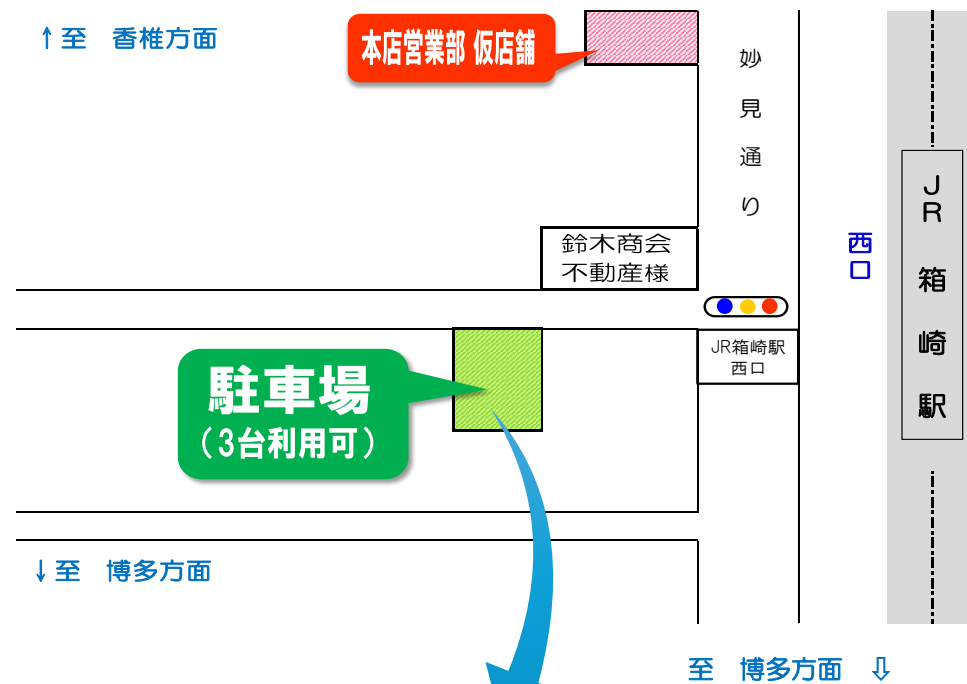

お客様各位

本店営業部 仮店舗への移転のお知らせ

平素は格別のご愛顧を賜り厚くお礼申し上げます。

この度、とびうめ信用組合本店営業部は、建物の老朽化にともない、現在地に新店舗を建設することとなりました。そのため**平成30年10月29日（月）**より下記の仮店舗で営業しております。

新店舗が完成（平成32年春を予定）するまでの間、お客様には何かとご不便をおかけしますが、何卒ご了承賜りますようお願い申し上げます。

■ 本店営業部「仮店舗」の概要

仮店舗の所在地	〒812-0053 福岡市東区箱崎3丁目8番46号	
電話番号	092-651-4443（変更ございません。）	
営業時間	窓口	平日 9:00 ~ 15:00
	A T M	平日 9:00 ~ 18:00 ※仮店舗での営業期間中は、土日祝日はご利用いただけません。
お取引について	各種お取引につきましては、これまでと変更はございません。	

■ 仮店舗の地図